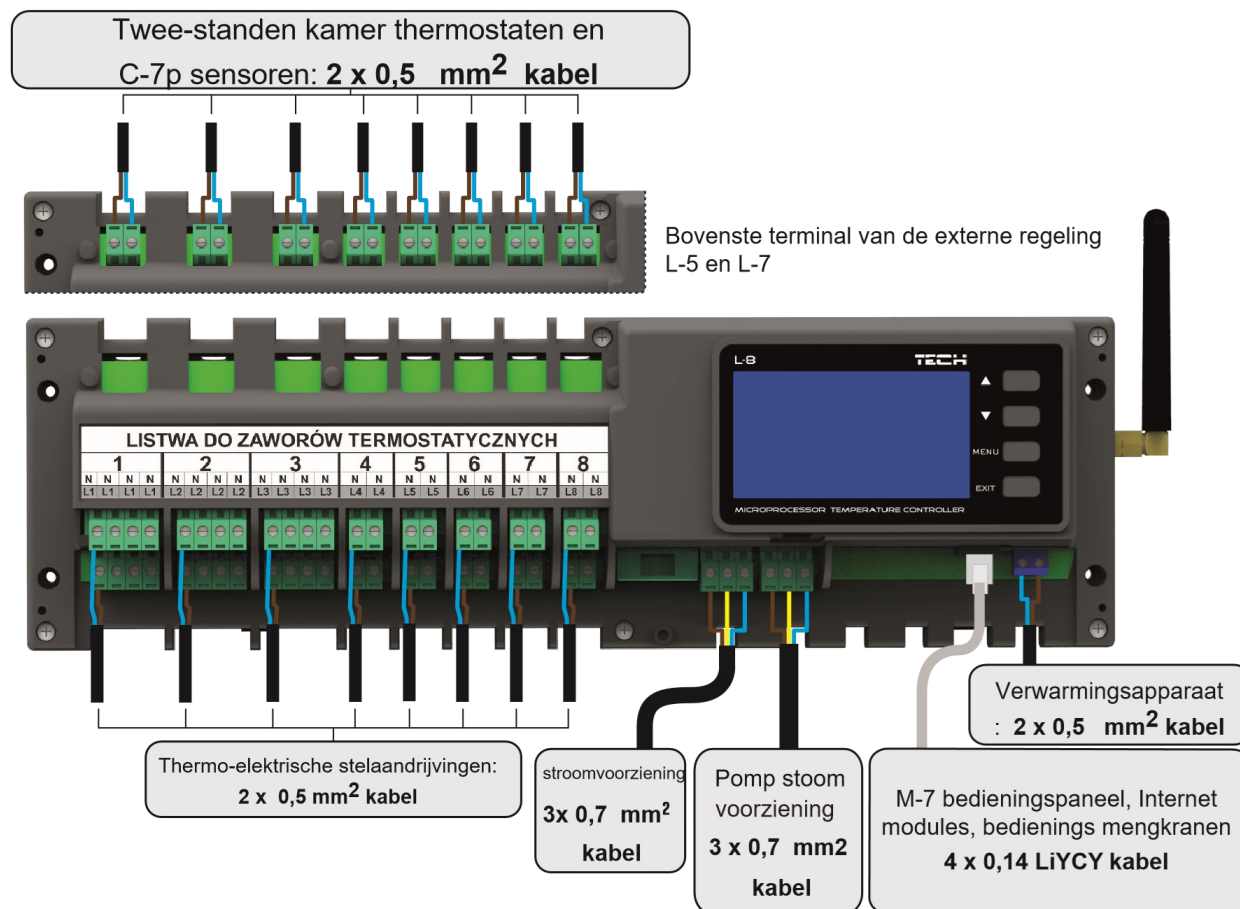

AANBEVOLEN KABEL DIAMETERS VOOR AANSLUITEN SPECIFIEKE SYSTEEM MODULES

EU-L-8