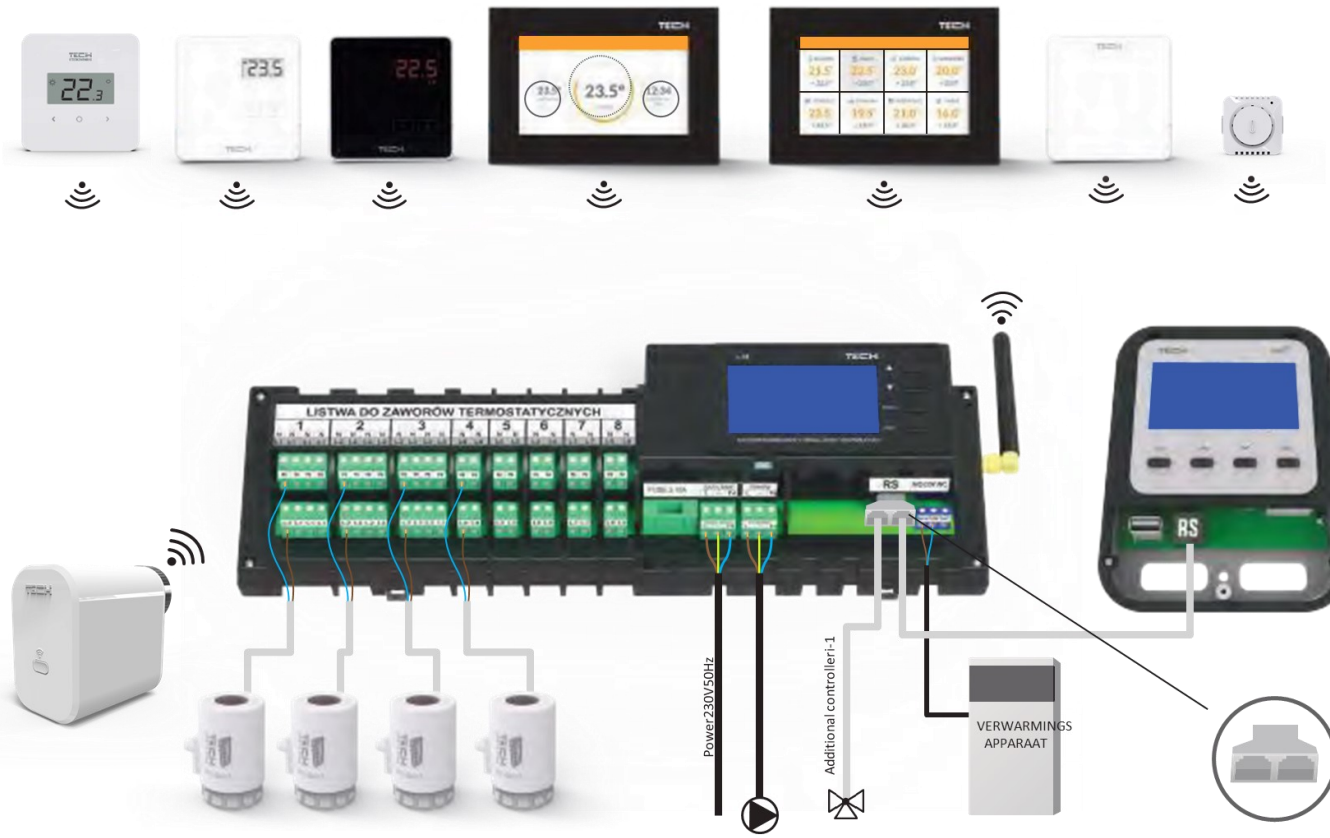

DRAADLOOS VLOERVERWARMINGSSYSTEEM MET INTERNET - 8 SERIE

T-verbinding voor RS communicatie (RJ12)