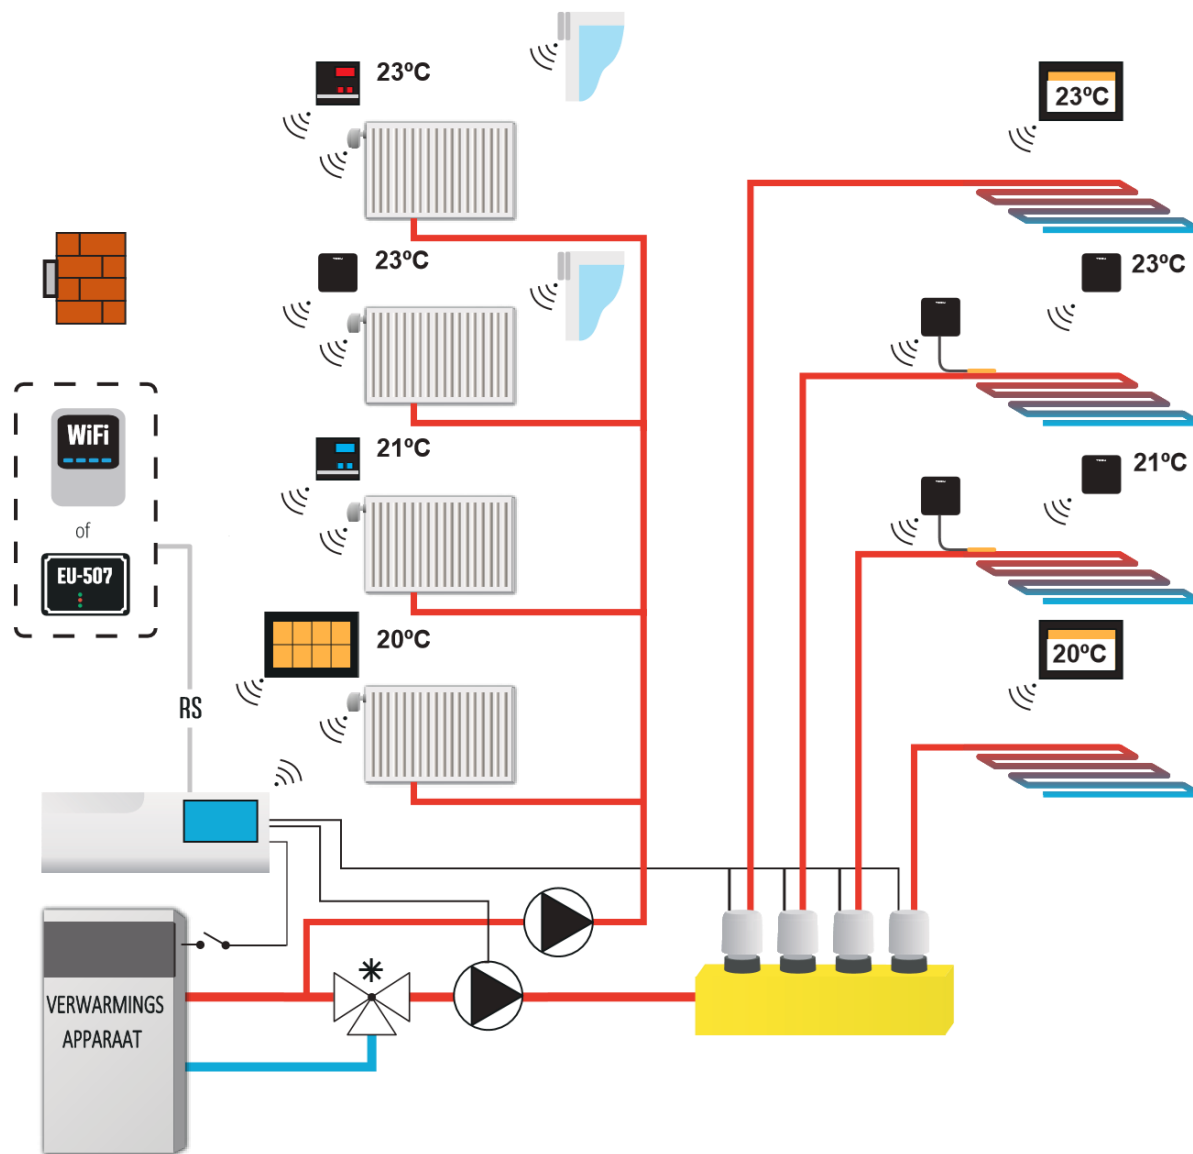

SYSTEMELEMENTEN

- Bedieningspaneel
- Draadloze kamerthermostaat
- LED kamerthermostaat
- LCD kamerthermostaat
- Draadloze temperatuur sensor
- Draadloze vloer temperatuur sensor
- Open-raam sensor
- Buiten temperatuur sensor
- Internet module EU-507
- WiFi module WiFi RS
- Draadloze stelaandrijving STT-869
- Thermo-elektrische stelaandrijving STT-230/2 of STT-230/2 S
- Mengkraan regeling EU-i-1/EU-i-1m